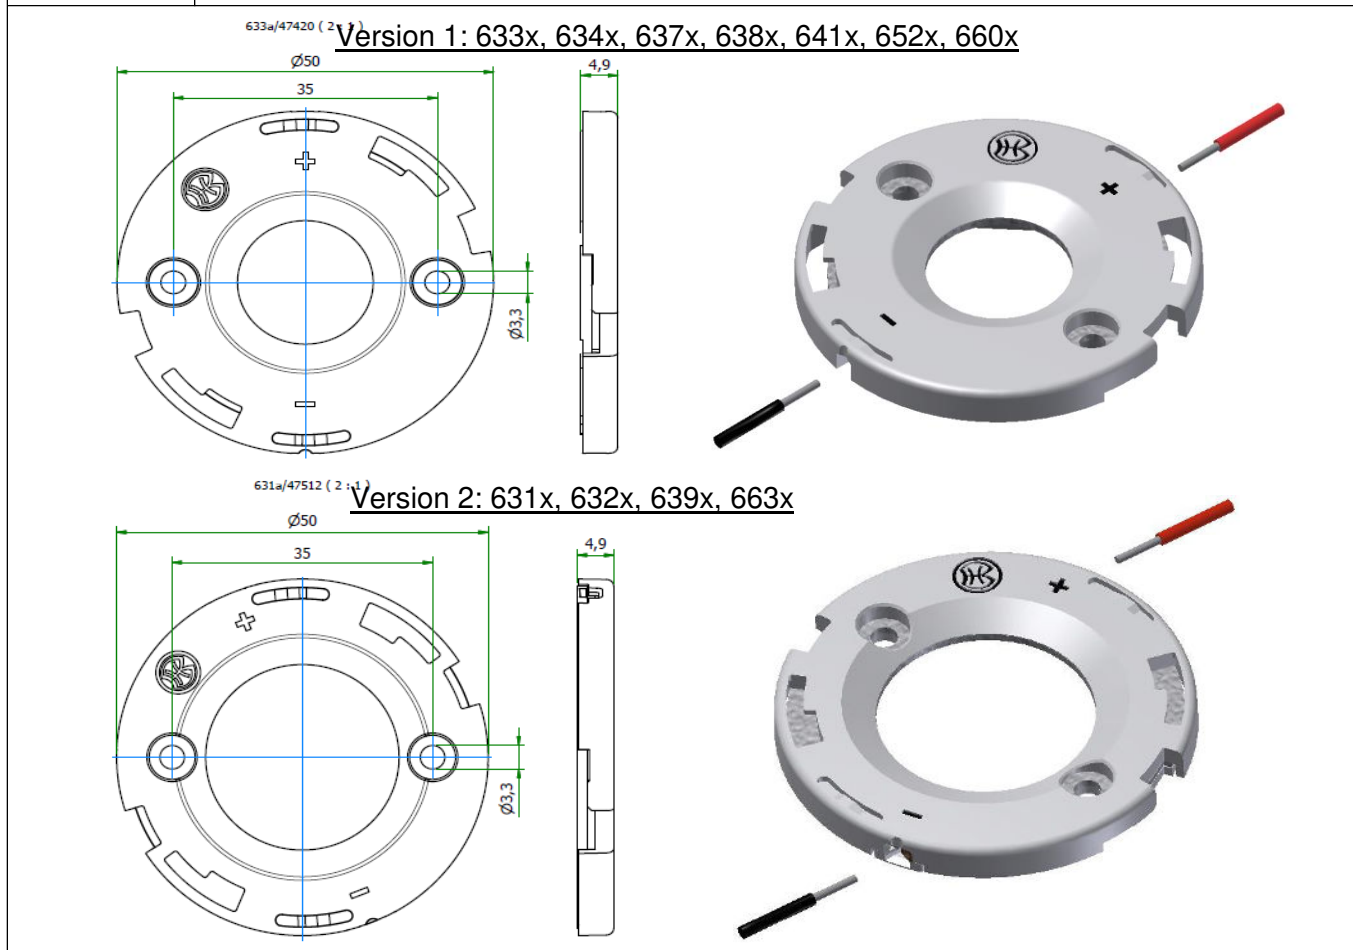

Gehäusetyp: Housing:	Bayonet50	Größe / Size : 50 mm Höhe / Height : 4,9 mm
-------------------------	------------------	--

Beispiele für passende Optiken examples of suitable optics	GAGGIONE HADAR70H41* GAGGIONE LLR07M, LLR27M
---	---

Bemessungsspannung rated voltage	Standard 250V DC optional 450V DC	Zulässige COB Abmessungen Permissible COB dimensions
Bemessungsstrom rated current	5 A	 siehe Einzeldatenblätter im Online Katalog see data sheets at our web catalogue
Bemessungstemperatur rated operating temperature	T 120	
Befestigung fixing	2 Schrauben M3 2 screws M3	Zertifikate / certificates  Ausweis-Nr.  File E4729
max. Drehmoment max. torque	0,5 Nm	
Material des Halters material of the holder	PBT / Mikanit	
Kontaktmaterial contactmaterial	CuSn	