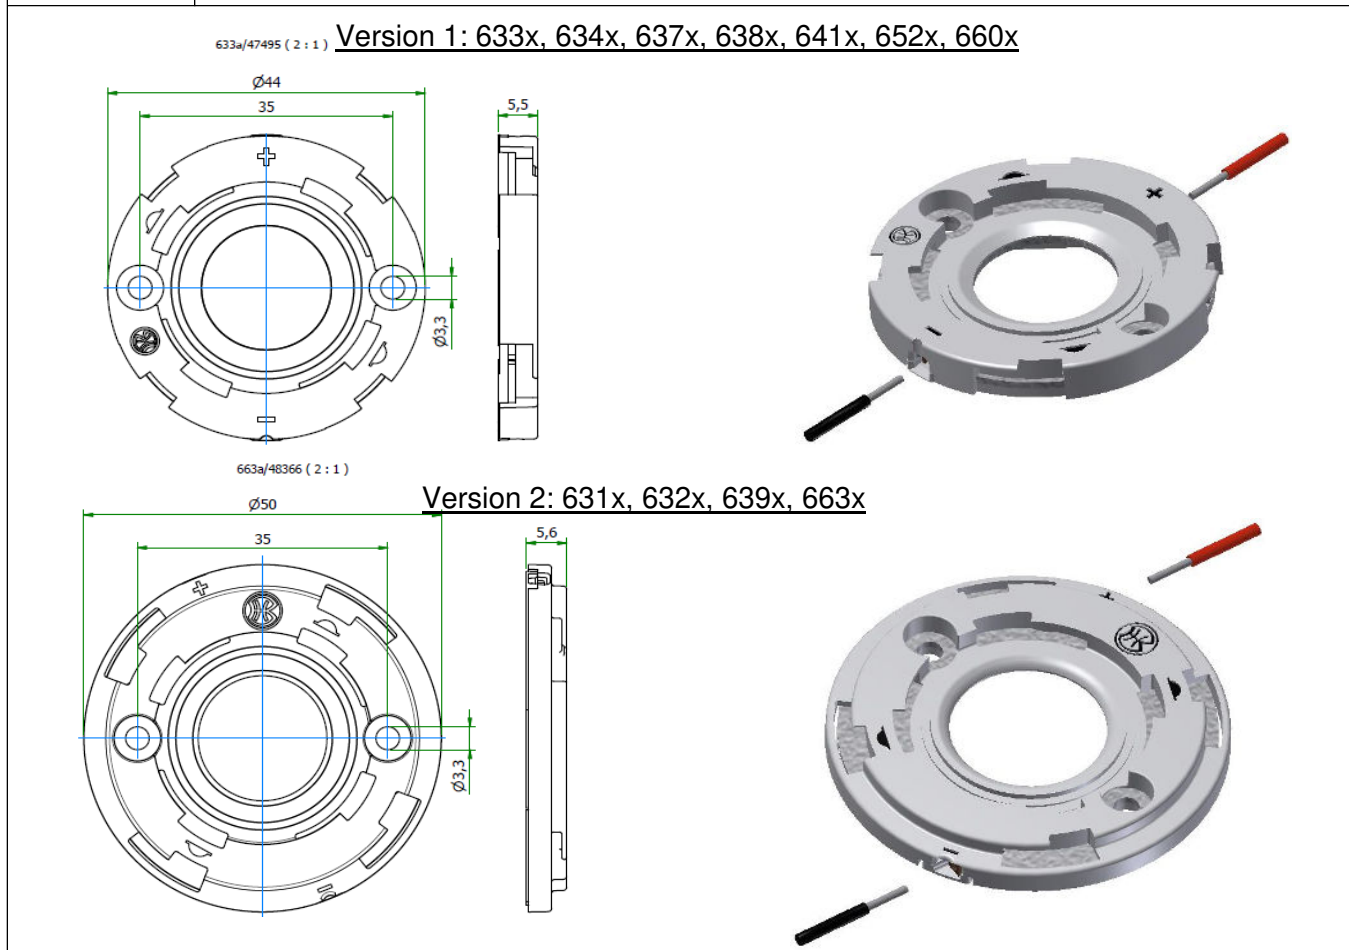

Gehäusetyp: Housing:	Hekla	Größe / Size : 44/50 mm Höhe / Height : 5,5 mm
-------------------------	--------------	---

Beispiele für passende Optiken examples of suitable optics	GAGGIONE HADAR70H90* (-ZOOM)
---	-------------------------------------

Bemessungsspannung rated voltage	Standard 250V DC optional 450V DC	Zulässige COB Abmessungen Permissible COB dimensions
Bemessungsstrom rated current	5 A	 <p>siehe Einzeldatenblätter im Online Katalog see data sheets at our web catalogue</p>
Bemessungstemperatur rated operating temperature	T 120	
Befestigung fixing	2 Schrauben M3 2 screws M3	<p style="text-align: center;">Zertifikate / certificates</p>  <p>Ausweis-Nr.  File E4729</p>
max. Drehmoment max. torque	0,5 Nm	
Material des Halters material of the holder	PBT / Mikanit PBT / Mica	
Kontaktmaterial contactmaterial	CuSn CuSn	